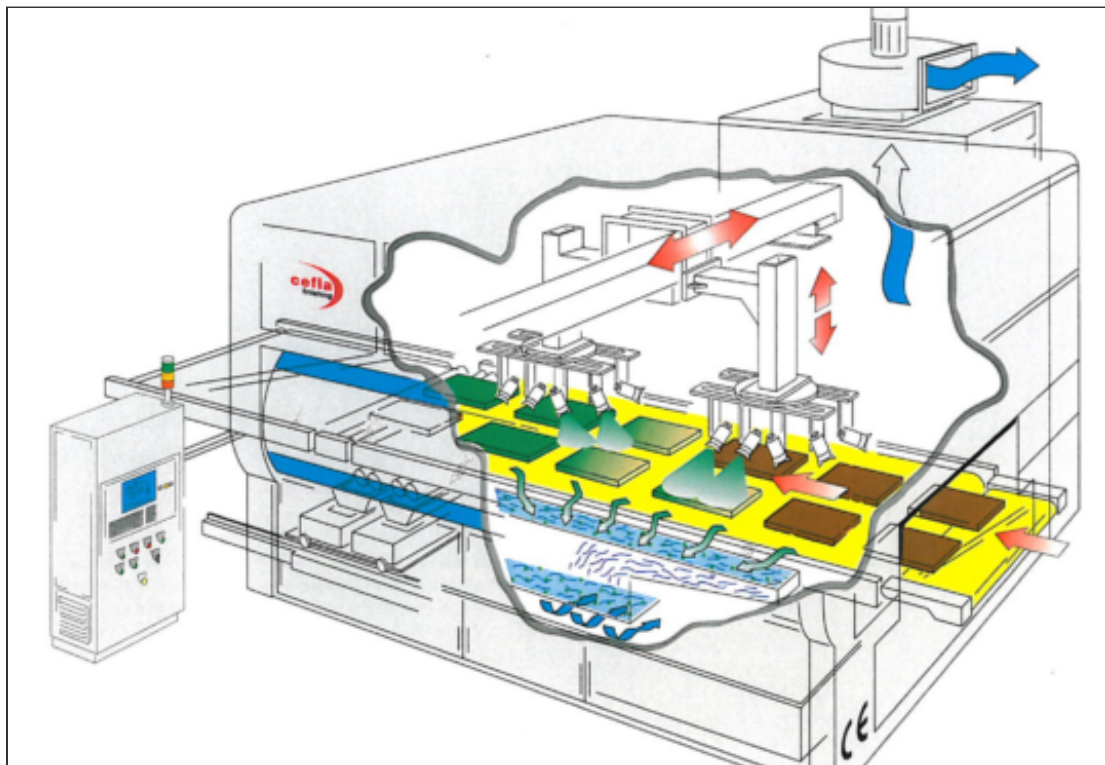

SPRUZZATRICE OSCILLANTE

<https://atf-technology.com/new>

Chiama per il prezzo

Doppio braccio oscillante 4+4 pistole Filtrazione ad acqua
Tappeto autopulente Pressurizzazione Larghezza massima
lavorabile 1.600mm Lunghezza minima lavorabile 300mm
Spessore massimo lavorabile 100mm Macchina equipaggiata
con: 4+4 pistole AIRMIX Wagner 1 pompa alta pressione
Wagner

FATTI BASILARI

Rif. Prodotto: 8450

Brand: CEFLA

Modello: ROCTRE W

Anno di costruzione: 2007

Tipo: Macchine di Verniciatura Spruzzatrici
Oscillanti

Stato: RICONDIZIONATA

Scheda Tecnica