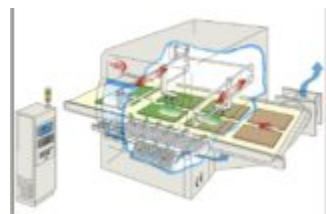

# SPRUZZATRICE OSCILLANTE

<https://atf-technology.com/new>

Chiama per il prezzo

Barra di lettura in ingresso con 60 fotodiodi  
Trasporto a tappeto CFB autopulente e facile da sostituire (brevettato)  
Carrello pulizia tappeto e recupero prodotto (brevettato)  
Sistema di aspirazione overspray con filtri laterali a secco  
Ventilatore di scarico aria Controllo elettronico con video a colori  
Predisposta per il montaggio sino a...