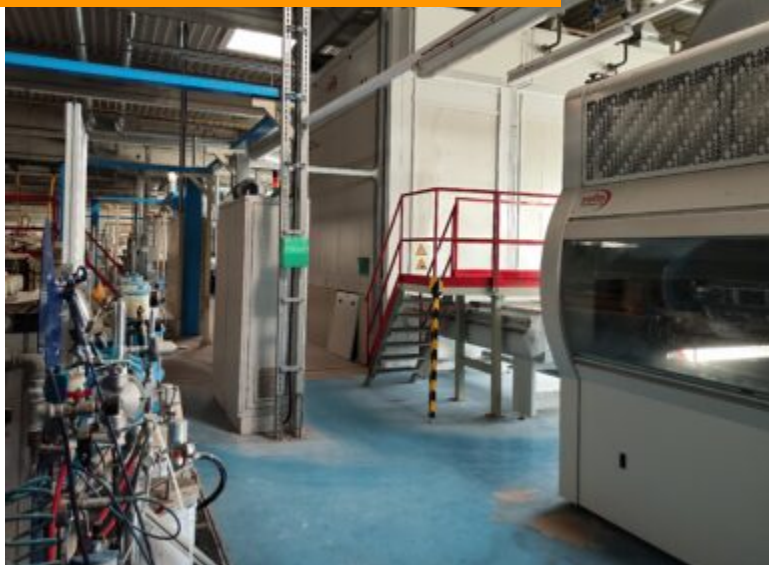

# SPRUZZATRICE OSCILLANTE

<https://atf-technology.com/new>

Chiama per il prezzo

Barra di lettura in ingresso con 60 fotodiodi  
Trasporto a tappeto CFB autopulente e facile da sostituire (brevettato)  
Carrello pulizia tappeto e recupero prodotto (brevettato)  
Sistema di aspirazione overspray con filtri laterali a secco  
Ventilatore di scarico aria Controllo elettronico con video a colori  
Predisposta per il montaggio sino a...

- Macchine di Verniciatura, Spruzzatrici Oscillanti
- Pannello
- PERFETTA, PRONTA PER LA MESSA IN OPERA

## FATTI BASILARI

**Rif. Prodotto:** 9385

**Brand:** CEFLA

**Modello:** EASY2000/D

**Anno di costruzione:** 2011

**Tipo:** Macchine di Verniciatura Spruzzatrici  
Oscillanti

**Stato:** PERFETTA PRONTA PER LA MESSA IN  
OPERA