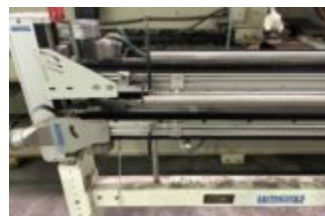

SPAZZOLATRICI WANDRES WSB

<https://atf-technology.com/new>

Chiama per il prezzo

Spazzolatrice doppia spazzola superiore + doppia spazzola inferiore

- Spazzolatrici
- Pannello
- COME NUOVO

CHIAMACI ORA

Telefono: +39 333 600 4554

Email: info@atf-technology.com

Indirizzo: Viale M.Grigoletti, 109 - 33170
Pordenone, Italia