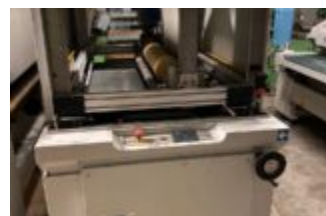

# SPAZZOLATRICE

<https://atf-technology.com/new>

Chiama per il prezzo

VS 32/BT Spazzolatrice superiore (con una spazzola) 1 barra antistatica 1 spazzola in TAMPICO, con rotazione opposta alla direzione di avanzamento dei pannelli 1 soffiatore rotante temporizzato Consumo aria compressa: 575 NI/min Aria mista a polvere espulsa all'esterno: 2.500 mc/h Aria da rinnovare in ambiente: 2.500 mc/h Avanzamento a tappeto...