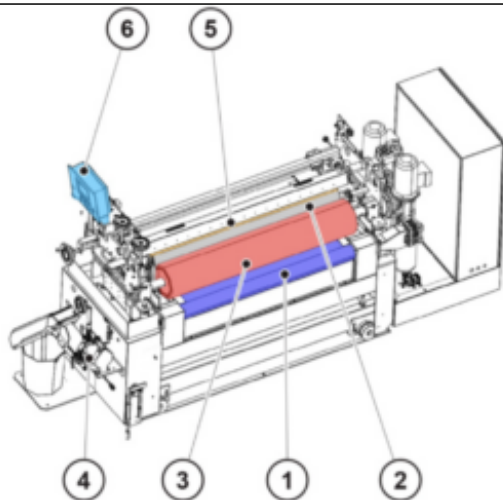

Anno di costruzione: 2021

Tipo: Macchine a Rullo

Stato: COME NUOVO

Il sistema di verniciatura a rullo è composto da:

- 1 - Nastro di trasporto
- 2 - Rullo dosatore
- 3 - Rullo applicatore
- 4 - Impianto di alimentazione e ricircolo vernice
- 5 - Racca
- 6 - Pannello di comando