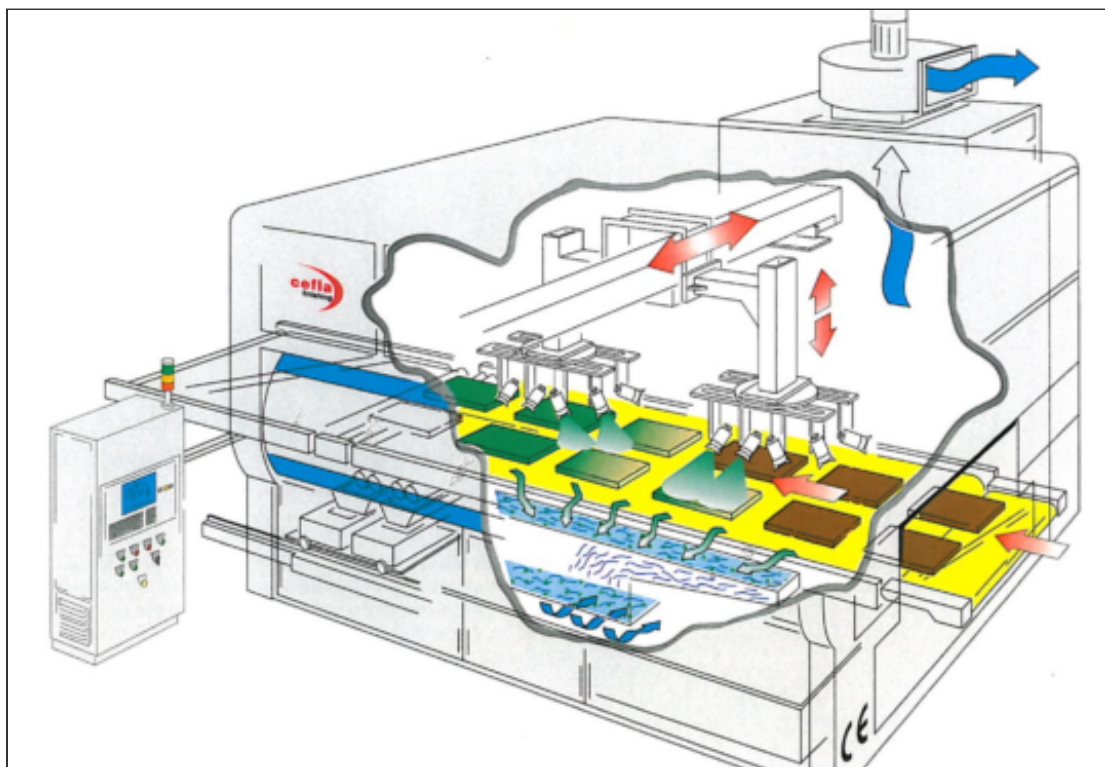

SPRUZZATRICE OSCILLANTE

<http://atf-technology.com/new>

Chiama per il prezzo

Doppio braccio oscillante 4+4 pistole Filtrazione ad acqua
Tappeto autopulente Pressurizzazione Larghezza massima
lavorabile 1.600mm Lunghezza minima lavorabile 300mm
Spessore massimo lavorabile 100mm Macchina equipaggiata
con: 4+4 pistole AIRMIX Wagner 1 pompa alta pressione
Wagner

FATTI BASILARI

Rif. Prodotto: 8450

Brand: CEFLA

Modello: ROCTRE W

Anno di costruzione: 2007

Tipo: Macchine di Verniciatura Spruzzatrici
Oscillanti

Stato: RICONDIZIONATA

Scheda Tecnica